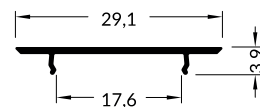

Aluminium LED Profil VAREO Abhängplatte 2m weiß

Art. Nr.: 2A-02ACDF-VAX

ALL TOGETHER BRILLIANT

VAREO Abhängplatte weiß

| | |
|------------------|---------------|
| Oberflächenfarbe | Weiß lackiert |
| Montageart | Abhängung |
| Schutzart (IP) | 20 |
| Länge (m) | 2 |
| Maße (BxH/mm) | 29,1 x 3,9 |
| EAN Code | 2000000075624 |

DETAILS

Zum Abhängen von VAREO LED Profilen

Kompatibel mit

| | | |
|---|---|---|
|  |  |  |
| VAREO weiß 2m | VAREO Slim weiß 2m | VAREO Side weiß 2m |

SMARTLED Aluminium Profile können nach Kundenwunsch auf die gewünschte Länge zugeschnitten werden.