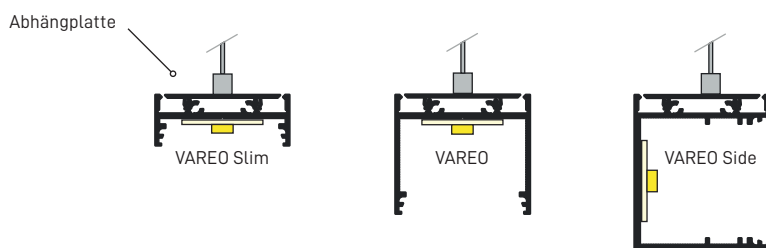

Aluminium LED Profil VAREO Abhängplatte 2m weiß

Art. Nr.: 2A-02ACDF-VAX

ALL TOGETHER BRILLIANT

VAREO Abhängplatte weiß

| | |
|------------------|---------------|
| Oberflächenfarbe | Weiß lackiert |
| Montageart | Abhängung |
| Schutzart (IP) | 20 |
| Länge (m) | 2 |
| Maße (BxH/mm) | 29,1 x 3,9 |
| EAN Code | 2000000075624 |

DETAILS

Zum Abhängen von VAREO LED Profilen

Kompatibel mit

| | | |
|---|---|---|
|  |  |  |
| VAREO weiß 2m | VAREO Slim weiß 2m | VAREO Side weiß 2m |

SMARTLED Aluminium Profile können nach Kundenwunsch auf die gewünschte Länge zugeschnitten werden.