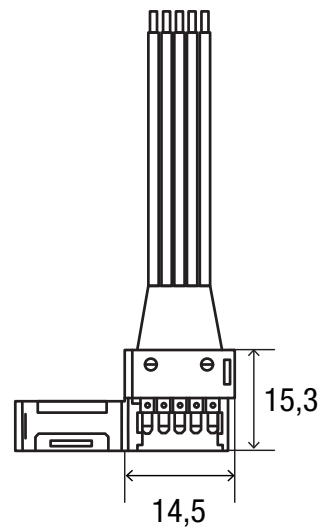

SMARTLED Anschlussconnector für 10mm Strip 5 polig

ALL TOGETHER BRILLIANT

Art. Nr.: SLC10QC-A

Mengeneinheit	Stk
Maße (LxBxT, mm)	15,3x14,5x5
EAN Code	2000000073132

DETAILS

Der Connector ist mit einem 15cm Kabel vorkonfektioniert.