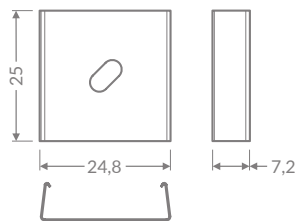

Ladeo Halterung

ZC-01IAIC-LAX

Einbauhalterung für LADEO Profile

Farbe	silber
Material	rostfreier Stahl
Mengeneinheit	Stk
Länge (mm)	25
Breite (mm)	24,8
Höhe (mm)	7,2
EAN	2000000074962

Kompatibel mit

2P-01AAAC-LAX
LED Profil Ladeo 2m

2P-01ABAC-LAX
LED Profil Ladeo schwarz 2m

2P-01ACAA-LEX
LED Profil Ladeo weiß 2m