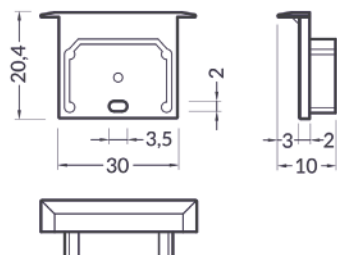

Ladeo Endkappe weiß

ZE-01GDGA-LAX

2er-Set für Kombi Ladeo+Cover flach; mit Laschen.

-
Mit Kabelauslass.

Farbe	weiß
Material	ABS
Mengeneinheit	2er-Set
Länge (mm)	20,4
Breite (mm)	30
Höhe (mm)	10
EAN	2000000074979

Kompatibel mit

2P-01ACAA-LEX
LED Profil Ladeo weiß 2m

3P-01ACAA-LEX
LED Profil Ladeo weiß 3m