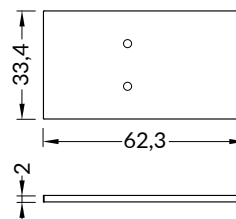

# Aluminium LED Profil VAREO Alu Endkappe V4 weiß

ALL TOGETHER BRILLIANT

Art. Nr.: ZE-02GCGE-04X

Mengeneinheit	2er-Set
Farbe	weiß
Maße (LxBxT/mm)	62,3 x 33,4 x 2
EAN Code	2000000073965