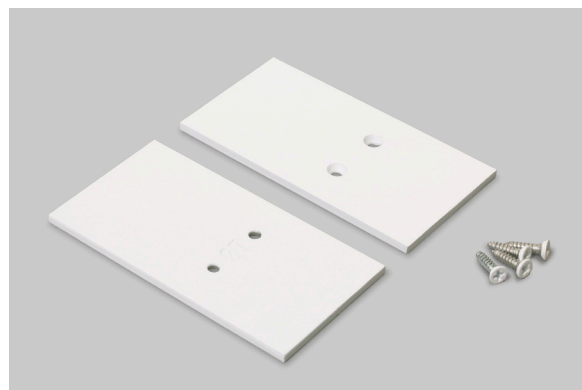

# Aluminium LED Profil VAREO Alu Endkappe V4 weiß

ALL TOGETHER BRILLIANT

Art. Nr.: ZE-02GCGE-04X

Mengeneinheit	2er-Set
Farbe	weiß
Maße (LxBxT/mm)	62,3 x 33,4 x 2
EAN Code	2000000073965

## DETAILS

2er-Set für Kombi VAREO Box + VAREO + Cover flach

## Kompatibel mit

VAREO Box weiß	VAREO weiß	VAREO Cover transparent	VAREO Cover opal
VAREO Box Abdeckplatte weiß	VAREO/LENEO Montageplatte weiß	VAREO/LENEO Halterung	

smartled.at