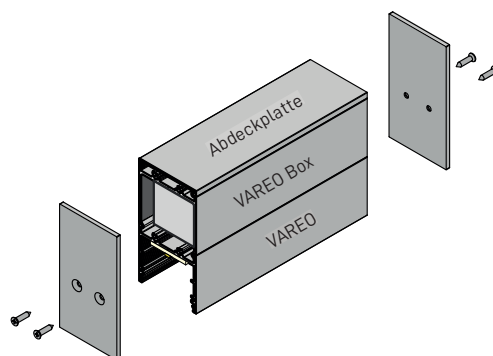

# Aluminium LED Profil VAREO Alu Endkappe V4 weiß

ALL TOGETHER BRILLIANT

Art. Nr.: ZE-02GCGE-04X

Mengeneinheit	2er-Set
Farbe	weiß
Maße (LxBxT/mm)	62,3 x 33,4 x 2
EAN Code	2000000073965

## DETAILS

2er-Set für Kombi VAREO Box + VAREO + Cover flach

## Kompatibel mit

VAREO Box weiß	VAREO weiß	VAREO Cover transparent	VAREO Cover opal
VAREO Box Abdeckplatte weiß	VAREO/LENEO Montageplatte weiß	VAREO/LENEO Halterung	

smartled.at