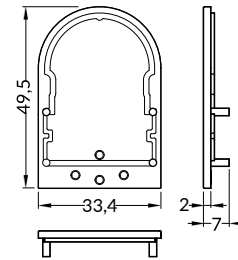

Aluminium LED Profil VAREO opal Endkappe V3

Art. Nr.: ZE-02GIGE-03X

ALL TOGETHER BRILLIANT

Mengeneinheit	2er-Set
Farbe	opal
Maße (LxBxT/mm)	2000x33,4x49,5
EAN Code	2000000074092

DETAILS

2er-Set Kombi VAREO + L-Cover