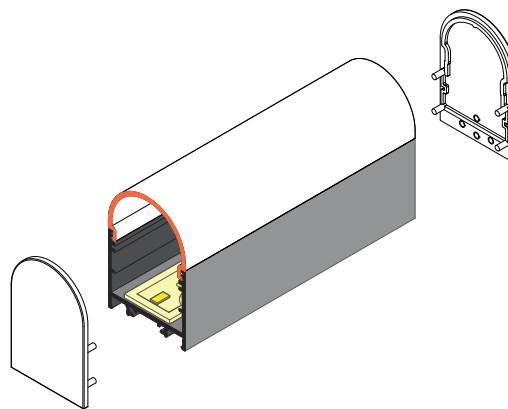

Aluminium LED Profil VAREO opal Endkappe V3

Art. Nr.: ZE-02GIGE-03X

ALL TOGETHER BRILLIANT

Mengeneinheit	2er-Set
Farbe	opal
Maße (LxBxT/mm)	2000x33,4x49,5
EAN Code	2000000074092

DETAILS

2er-Set Kombi VAREO + L-Cover

Lichtdurchlässig

Kompatibel mit

	
VAREO	VAREO L-Cover opal

smartled.at